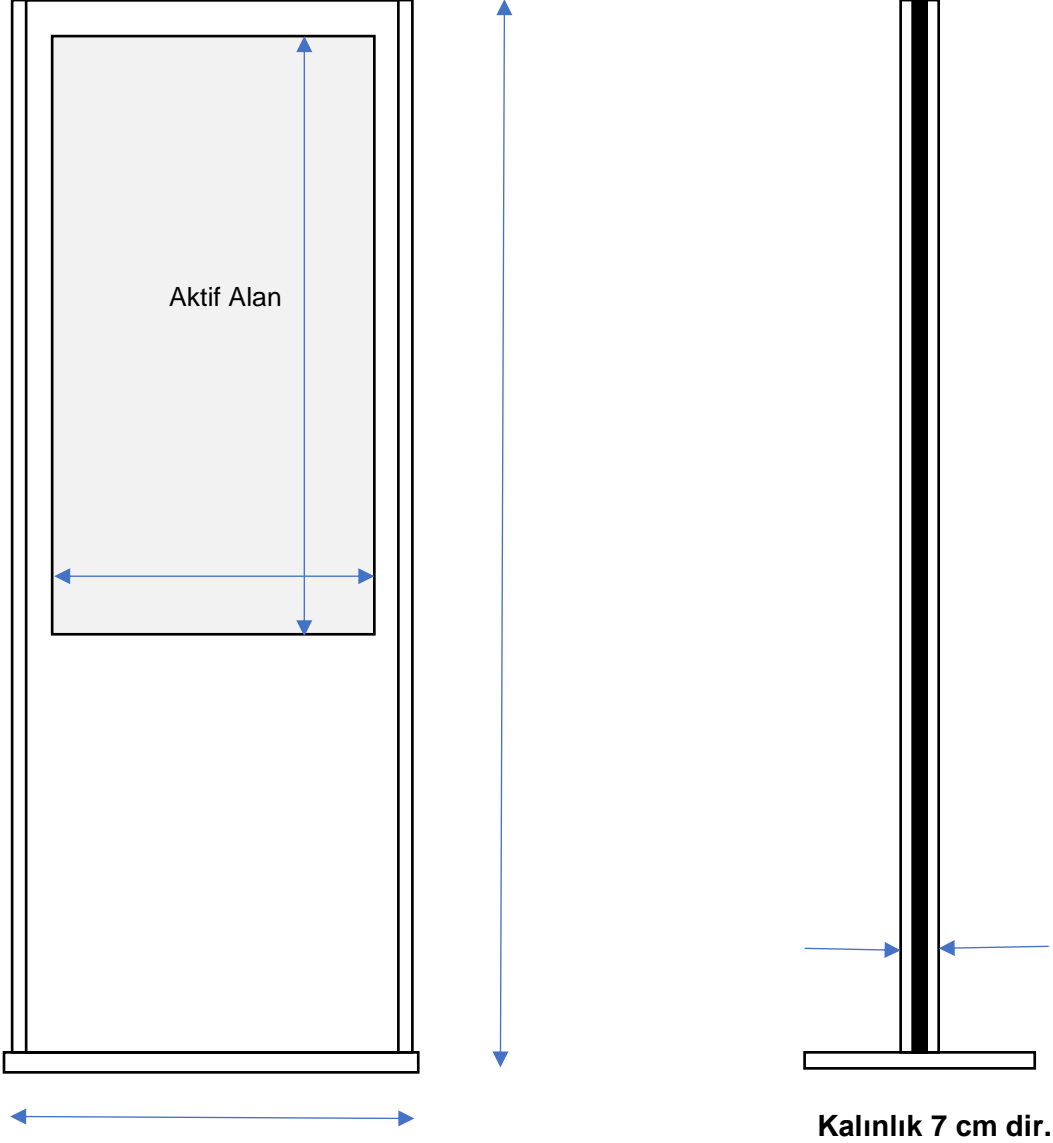

ePoster LCD Reklam Ekranları Ölçüleri

Tek Taraflı / Çift Taraflı

Boyutlar	Aktif Alan	Genişlik	Yükseklik	Derinlik	Taban
32"	39x70 cm	58	174	7	36x55 cm
43"	53x94 cm	68	200	7	44x70 cm
55"	68x121 cm	82	206	7	43x85 cm
65"	80x143 cm	100	221	7	58x101 cm